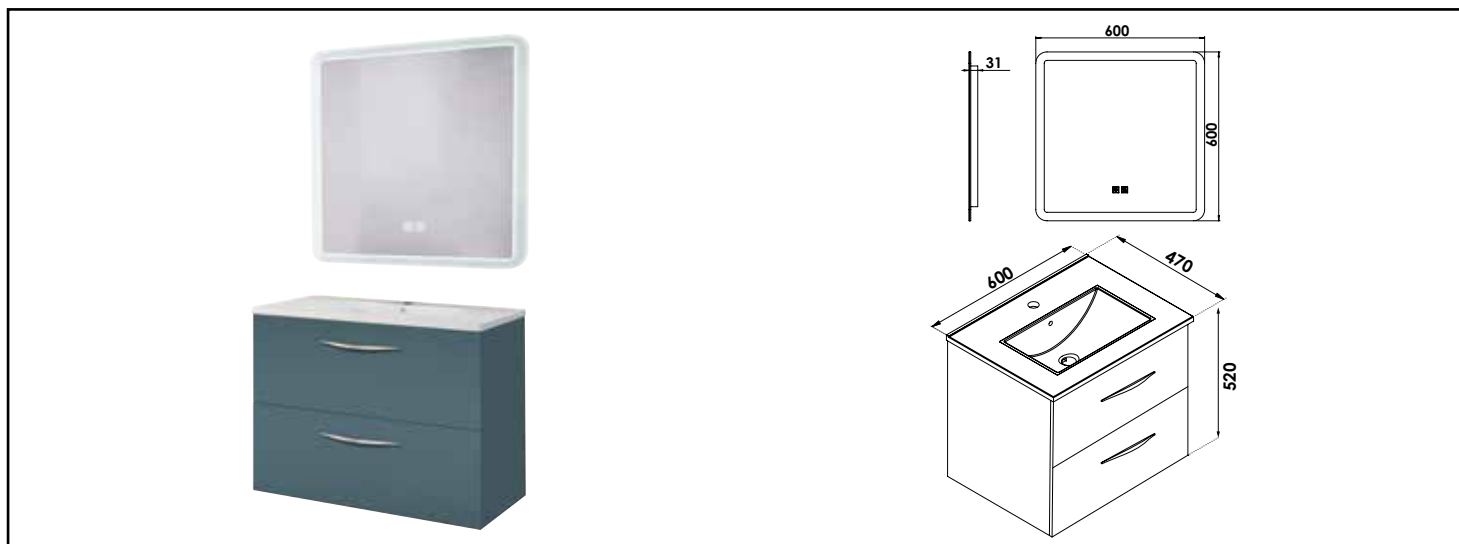

Référence : 402112007

MEUBLE SUSP DUBAÏ AVEC MIROIR LED ATHENES - LARG 60 CM - FINITION : BLEU PAON

DÉCOUVREZ LA NOUVELLE GAMME DE MEUBLES DUBAÏ AVEC UN PLAN VASQUE EN CÉRAMIQUE BLANCHE, ALLIANT CLASSE ET SOBRIÉTÉ. ASSOCIÉ AVEC LE MIROIR ÉCLAIRANT ATHÈNES, DOTÉ D'UN ÉCLAIRAGE AJUSTABLE EN LUMINOSITÉ ET EN COULEUR, AINSI QUE D'UNE FONCTION ANTI-BUÉE INTÉGRÉE.